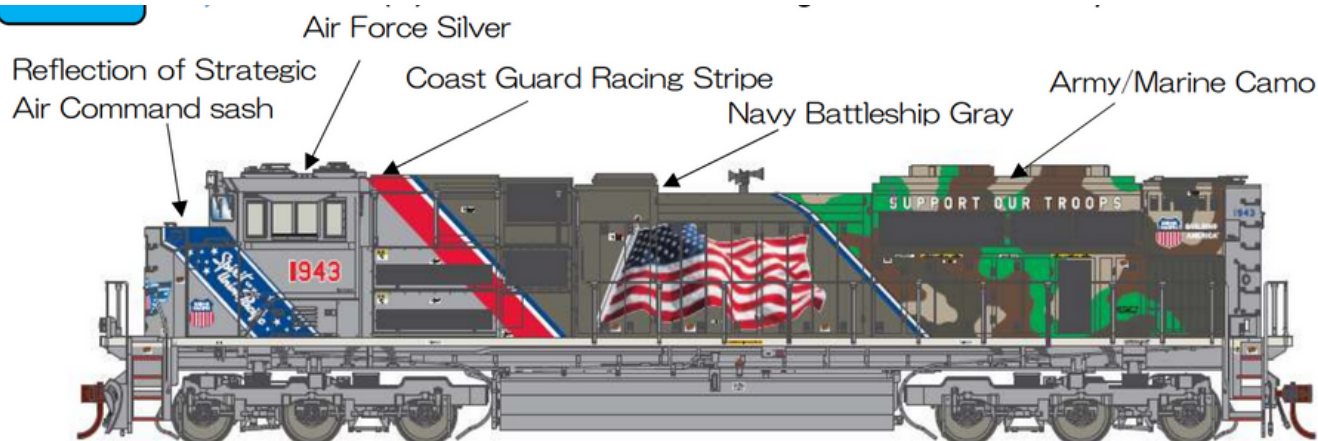

**JULIO
2023**

KATO
PRECISION RAILROAD MODELS

**NOVEDADES
Nº 3/23**

ESCALA N

BNSF

- 176-8526: (N)EMD SD70ACe Nose Headlights BNSF Swoosh #8780**
- 176-8527: (N)EMD SD70ACe Nose Headlights BNSF Swoosh #9079**
- 176-8530: (N)EMD SD70ACe Nose Headlights Montana Rail Link**
- 176-8531: (N)EMD SD70ACe Nose Headlights Montana Rail Link #4401**
- 176-8528: (N)EMD SD70ACe Nose Headlights UP #8962**
- 176-8529: (N)EMD SD70ACe Nose Headlights UP #8983**