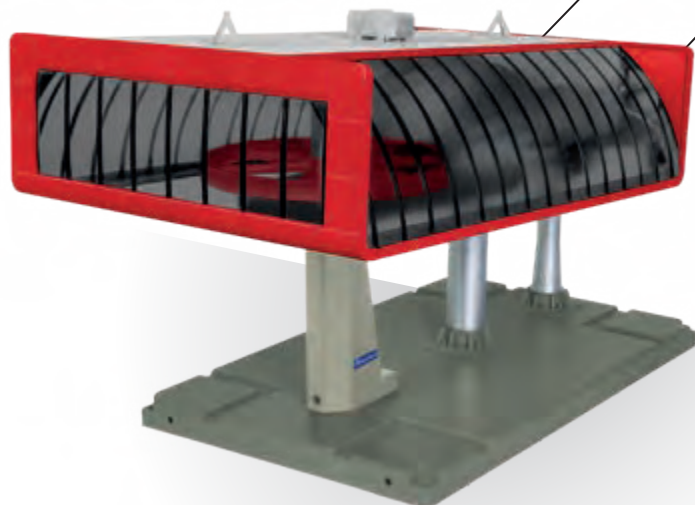

CONTENT:

1 x ground station
1 x top station
1 x Omega V cabin
1 x 8 m rope
1 x rope connector

Voltage
6V

1:32
SCALE

WEATHER-
RESISTANT

ADAPTER
OPERATION
NOT INCLUDED

4 x AA
NOT INCLUDED

Optional dazu erhältlich:

Netzadapter - für alle Umlauf- und Pendelbahnen im Maßstab 1:32 geeignet

JC 50080

(Nicht im Set inkludiert)

Elektrische Umlaufseilbahn

Schwarz/gelb | Maßstab 1:32

JC 84383

INHALT:

- 1 x Talstation
- 1 x Gegenstation
- 1 x Omega V Kabine
- 1 x 8 m Seil
- 1 x Verbindungsmuffe