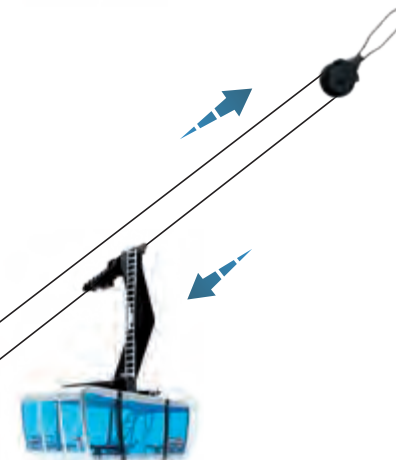

CONTENT:

- 1 x manual operation
- 1 x bar clamp
- 1 x cabin Ischgl
- 1 x rope