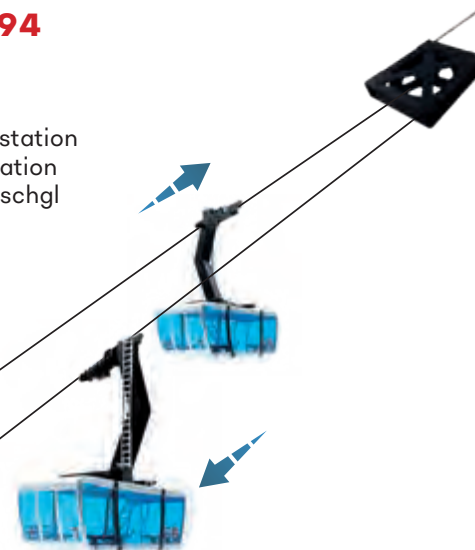

JC 50080

JC 89394 kann sowohl mit Batterien als auch mit Stromadapter betrieben werden. Beides ist im Lieferumfang nicht enthalten.

JC 89294 Manuell

INHALT:

- 1 x Antriebsstation
- 1 x Gegenstation
- 2 x Kabine Ischgl
- 1 x Seil