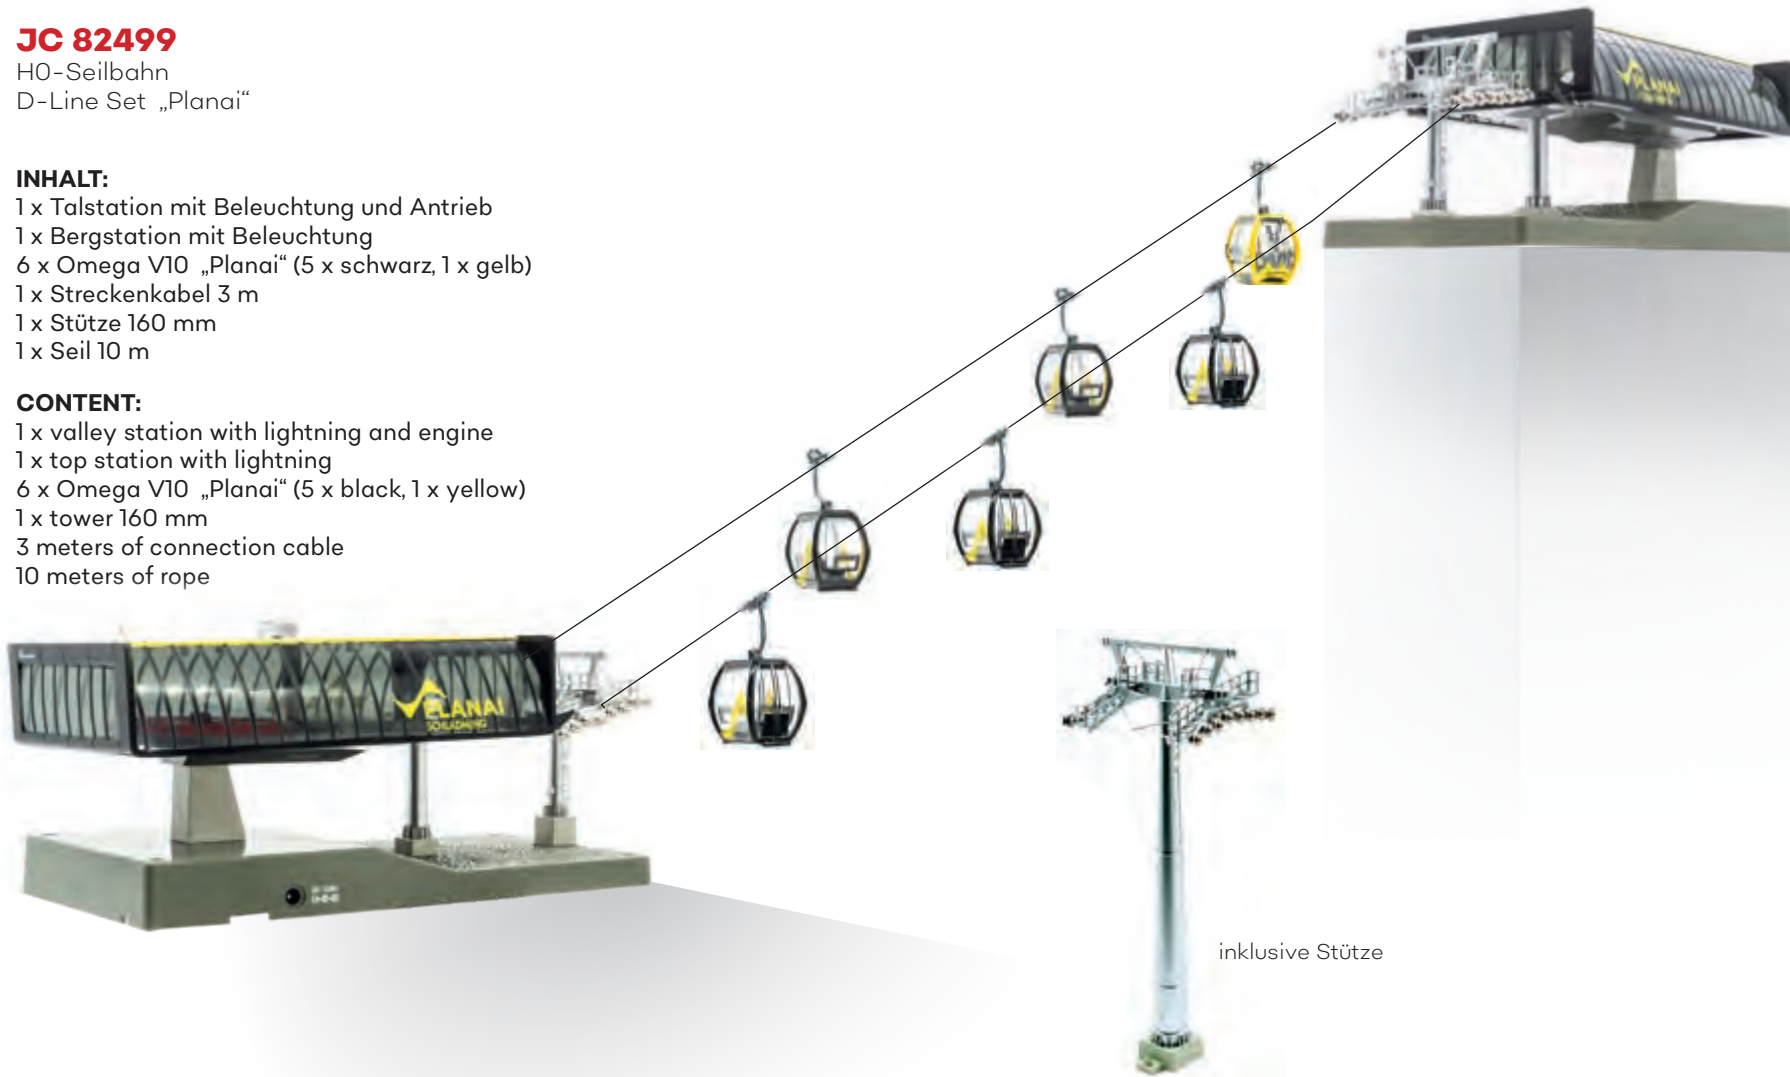

CONTENT:

- 1 x valley station with lightning and engine
- 1 x top station with lightning
- 6 x Omega V10 „Kohlmaisbahn“
- 3 meters of connection cable
- 1 x tower 160 mm
- 10 meters of rope

Highlights

- Stationen mit Innen-, Außen- und Streckenbeleuchtung - digital schaltbar
- vollbewegliche 8er-Rollenbatterien
- leiser Antrieb mit Schwungmasse
- Lieferung fertig aufgebaut

Seilbahn in HO

Realistisch bis ins kleinste Detail | Maßstab 1:87

JC 82499

HO-Seilbahn
D-Line Set „Planai“

INHALT:

- 1 x Talstation mit Beleuchtung und Antrieb
- 1 x Bergstation mit Beleuchtung
- 6 x Omega V10 „Planai“ (5 x schwarz, 1 x gelb)
- 1 x Streckenkabel 3 m
- 1 x Stütze 160 mm
- 1 x Seil 10 m

CONTENT:

- 1 x valley station with lightning and engine
- 1 x top station with lightning
- 6 x Omega V10 „Planai“ (5 x black, 1 x yellow)
- 1 x tower 160 mm
- 3 meters of connection cable
- 10 meters of rope