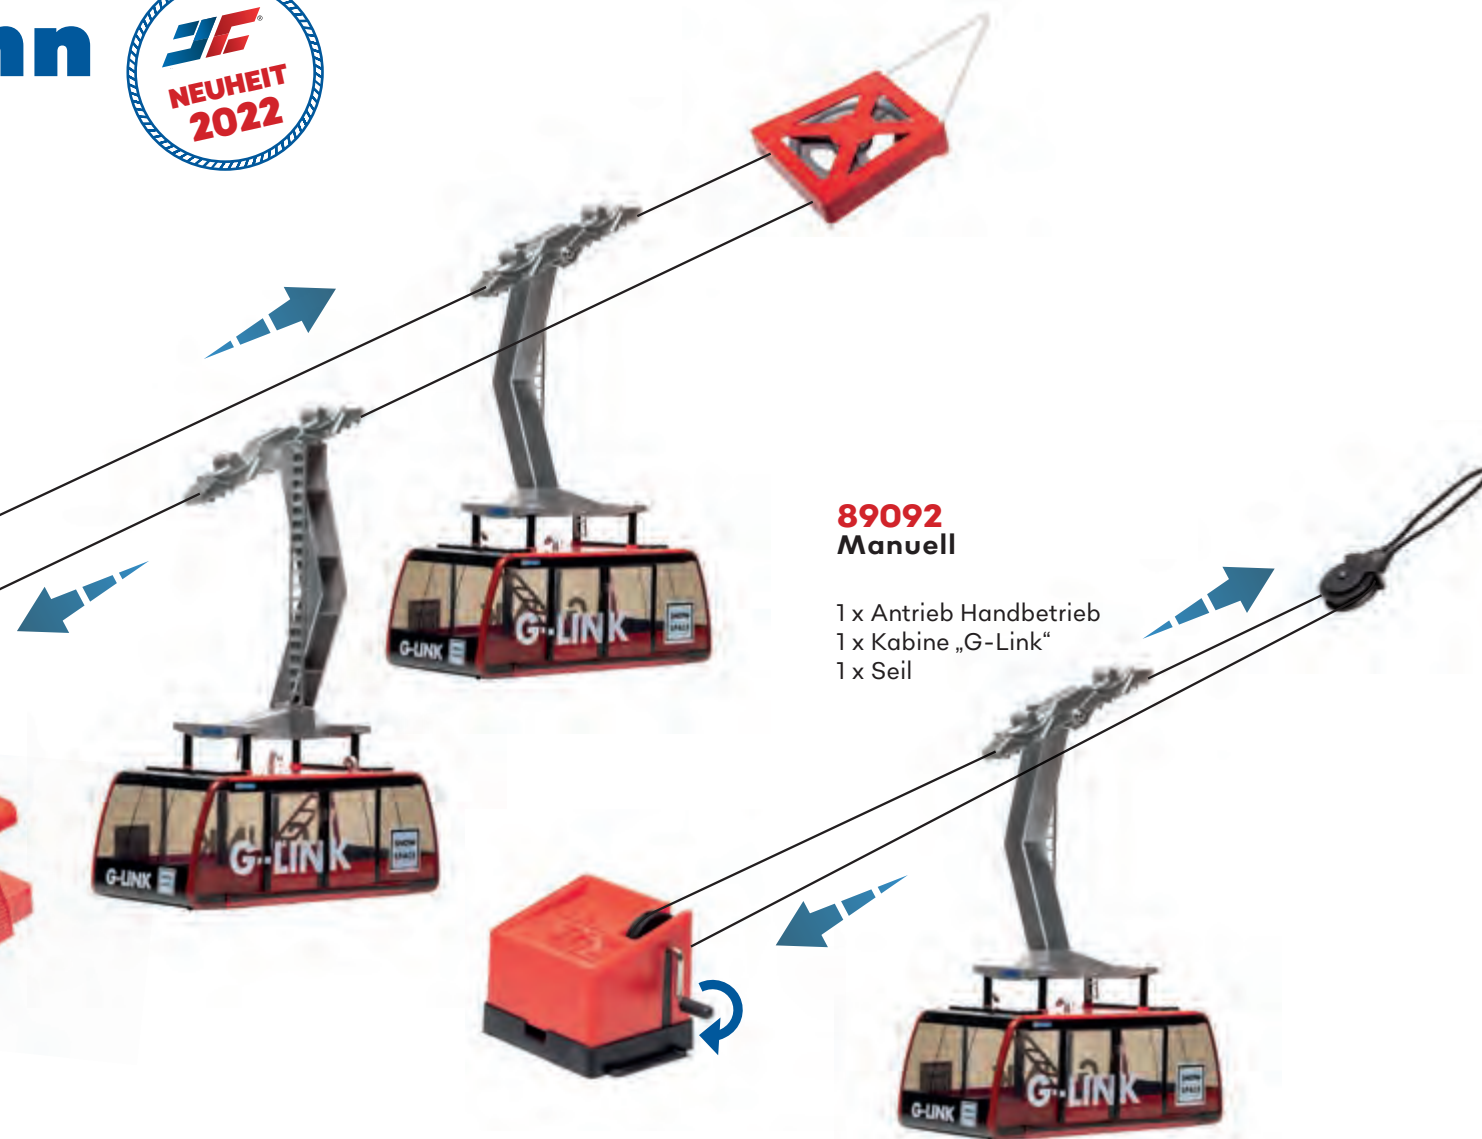

INHALT:

1 x Antriebsstation
1 x Bergstation
2 x Kabine Zugspitze
1 x Seil

Pendelbahn

G-Link | Maßstab 1:32

89292
Manuell

INHALT:

- 1 x Antriebsstation
- 1 x Gegenstation
- 2 x Kabine „G-Link“
- 1 x Seil

89392
Elektrisch

INHALT:

- 1 x Antriebsstation
- 1 x Gegenstation
- 2 x Kabine „G-Link“
- 1 x Seil

89092
Manuell

- 1 x Antrieb Handbetrieb
- 1 x Kabine „G-Link“
- 1 x Seil

Antriebsstation
mit Handkurbel

Antriebsstation
elektrisch

JC 50080

JC 89392 kann sowohl mit Batterien als auch mit Stromadapter betrieben werden. Beides ist im Lieferumfang nicht enthalten.

Pendelbahn

Rot | Maßstab 1:32

JC 89393 Elektrisch

INHALT:

1 x Antriebsstation
1 x Gegenstation
2 x Kabine
1 x Seil

CONTENT:

1 x motor station
1 x turn around station
2 x cabin
1 x rope

JC 50080

JC 89393 kann sowohl mit Batterien als auch mit Stromadapter betrieben werden. Beides ist im Lieferumfang nicht enthalten.

JC 89293 Manuell