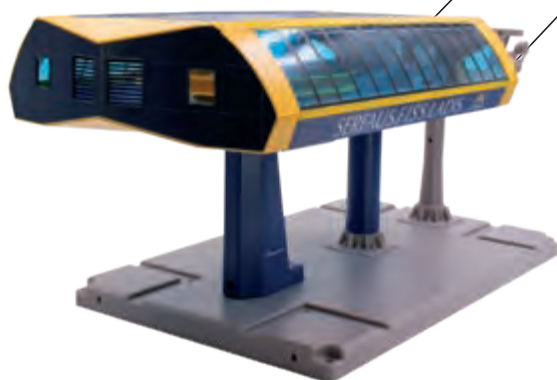

JC 2020

Fisser Flieger
Spannweite: 14,5 cm

JC 84395

Elektrische Umlaufseilbahn
Serfaus-Fiss-Ladis

INHALT:

- 1 x Talstation
- 1 x Gegenstation
- 2 x Omega Kabine
- 1 x ca. 8 m Seil
- 1 x Verbindungsmuffe

JC 2013