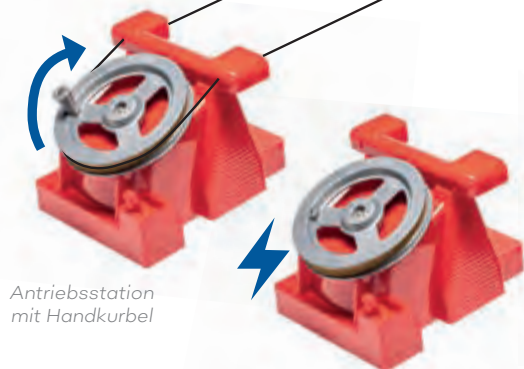

CONTENT:

1 x motor station
1 x turn around station
2 x cabin Zugspitze
1 x rope

JC 50080

JC 89390 kann sowohl mit Batterien als auch mit Stromadapter betrieben werden. Beides ist im Lieferumfang nicht enthalten.

JC 89190 Kabine „Zugspitze“

JC 89090 Manuell

INHALT:

1 x Handantrieb
1 x Schraubzwinde
1 x Kabine Zugspitze
1 x Seil

CONTENT:

1 x manual operation
1 x bar clamp
1 x cabin Zugspitze
1 x rope

JC 89290 Manuell

INHALT:

1 x Antriebsstation
1 x Bergstation
2 x Kabine Zugspitze
1 x Seil

Pendelbahn

G-Link | Maßstab 1:32

89292
Manuell

INHALT:

- 1 x Antriebsstation
- 1 x Gegenstation
- 2 x Kabine „G-Link“
- 1 x Seil

89392
Elektrisch

INHALT:

- 1 x Antriebsstation
- 1 x Gegenstation
- 2 x Kabine „G-Link“
- 1 x Seil

89092
Manuell

- 1 x Antrieb Handbetrieb
- 1 x Kabine „G-Link“
- 1 x Seil

Antriebsstation
mit Handkurbel

Antriebsstation
elektrisch