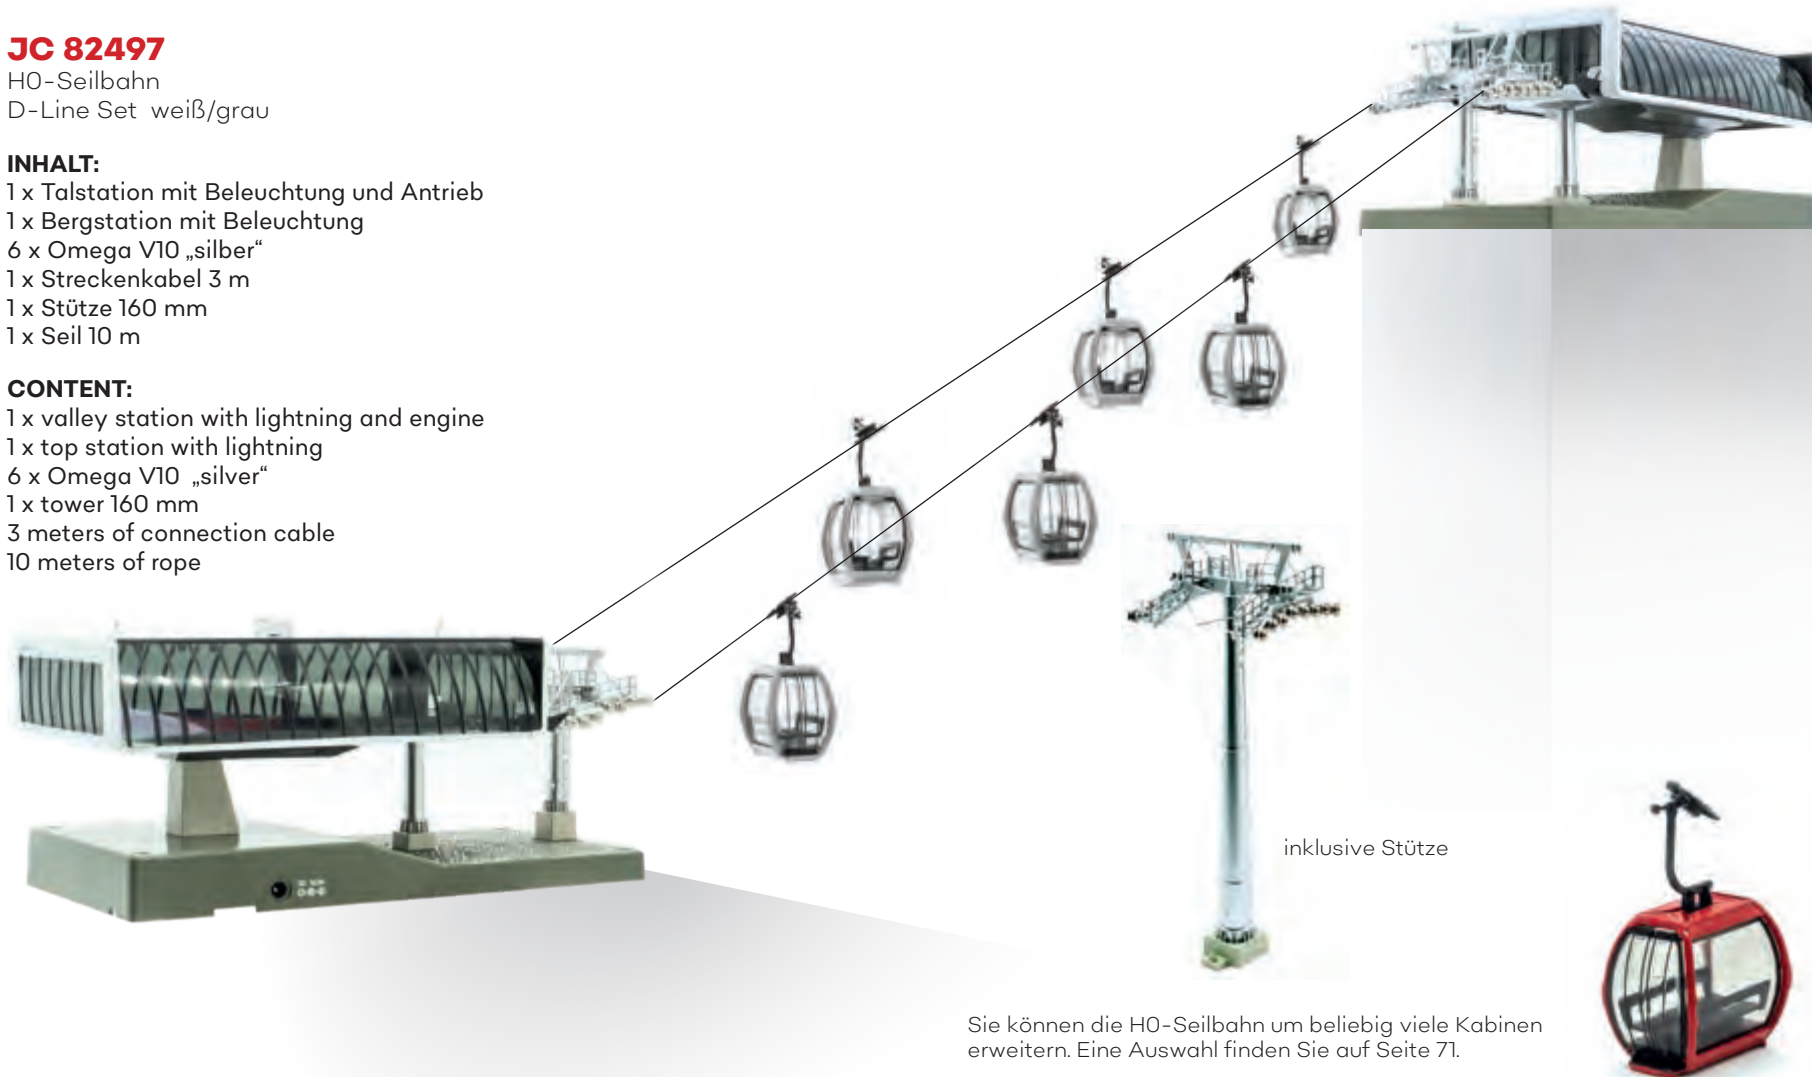

- maximale Streckenlänge (horizontal): 2,5 Meter
- elektrische Anschlussmöglichkeiten
- oder mit Modellbahn-Fahrregler mit 12–14 Volt Wechselspannung
- 21 Pin MTC-Steckplatz für Digitalbetrieb
- optional erhältlich: JC Seilbahn-Dekoder und Seilbahnsound-Dekoder (siehe Seite 72)
- Lautsprecher vorinstalliert
- Kabinen und Sessel mit einem Handgriff zu befestigen
- zum Aufbau werden 3,5 mm Senkschrauben und der passende Schraubenzieher benötigt

Seilbahn in H0

Komplettanlage mit 6 Omega V Kabinen | Maßstab 1:87

JC 82497

H0-Seilbahn
D-Line Set weiß/grau

INHALT:

1 x Talstation mit Beleuchtung und Antrieb
1 x Bergstation mit Beleuchtung
6 x Omega V10 „silber“
1 x Streckenkabel 3 m
1 x Stütze 160 mm
1 x Seil 10 m

CONTENT:

1 x valley station with lightning and engine
1 x top station with lightning
6 x Omega V10 „silver“
1 x tower 160 mm
3 meters of connection cable
10 meters of rope

Sie können die H0-Seilbahn um beliebig viele Kabinen erweitern. Eine Auswahl finden Sie auf Seite 71.