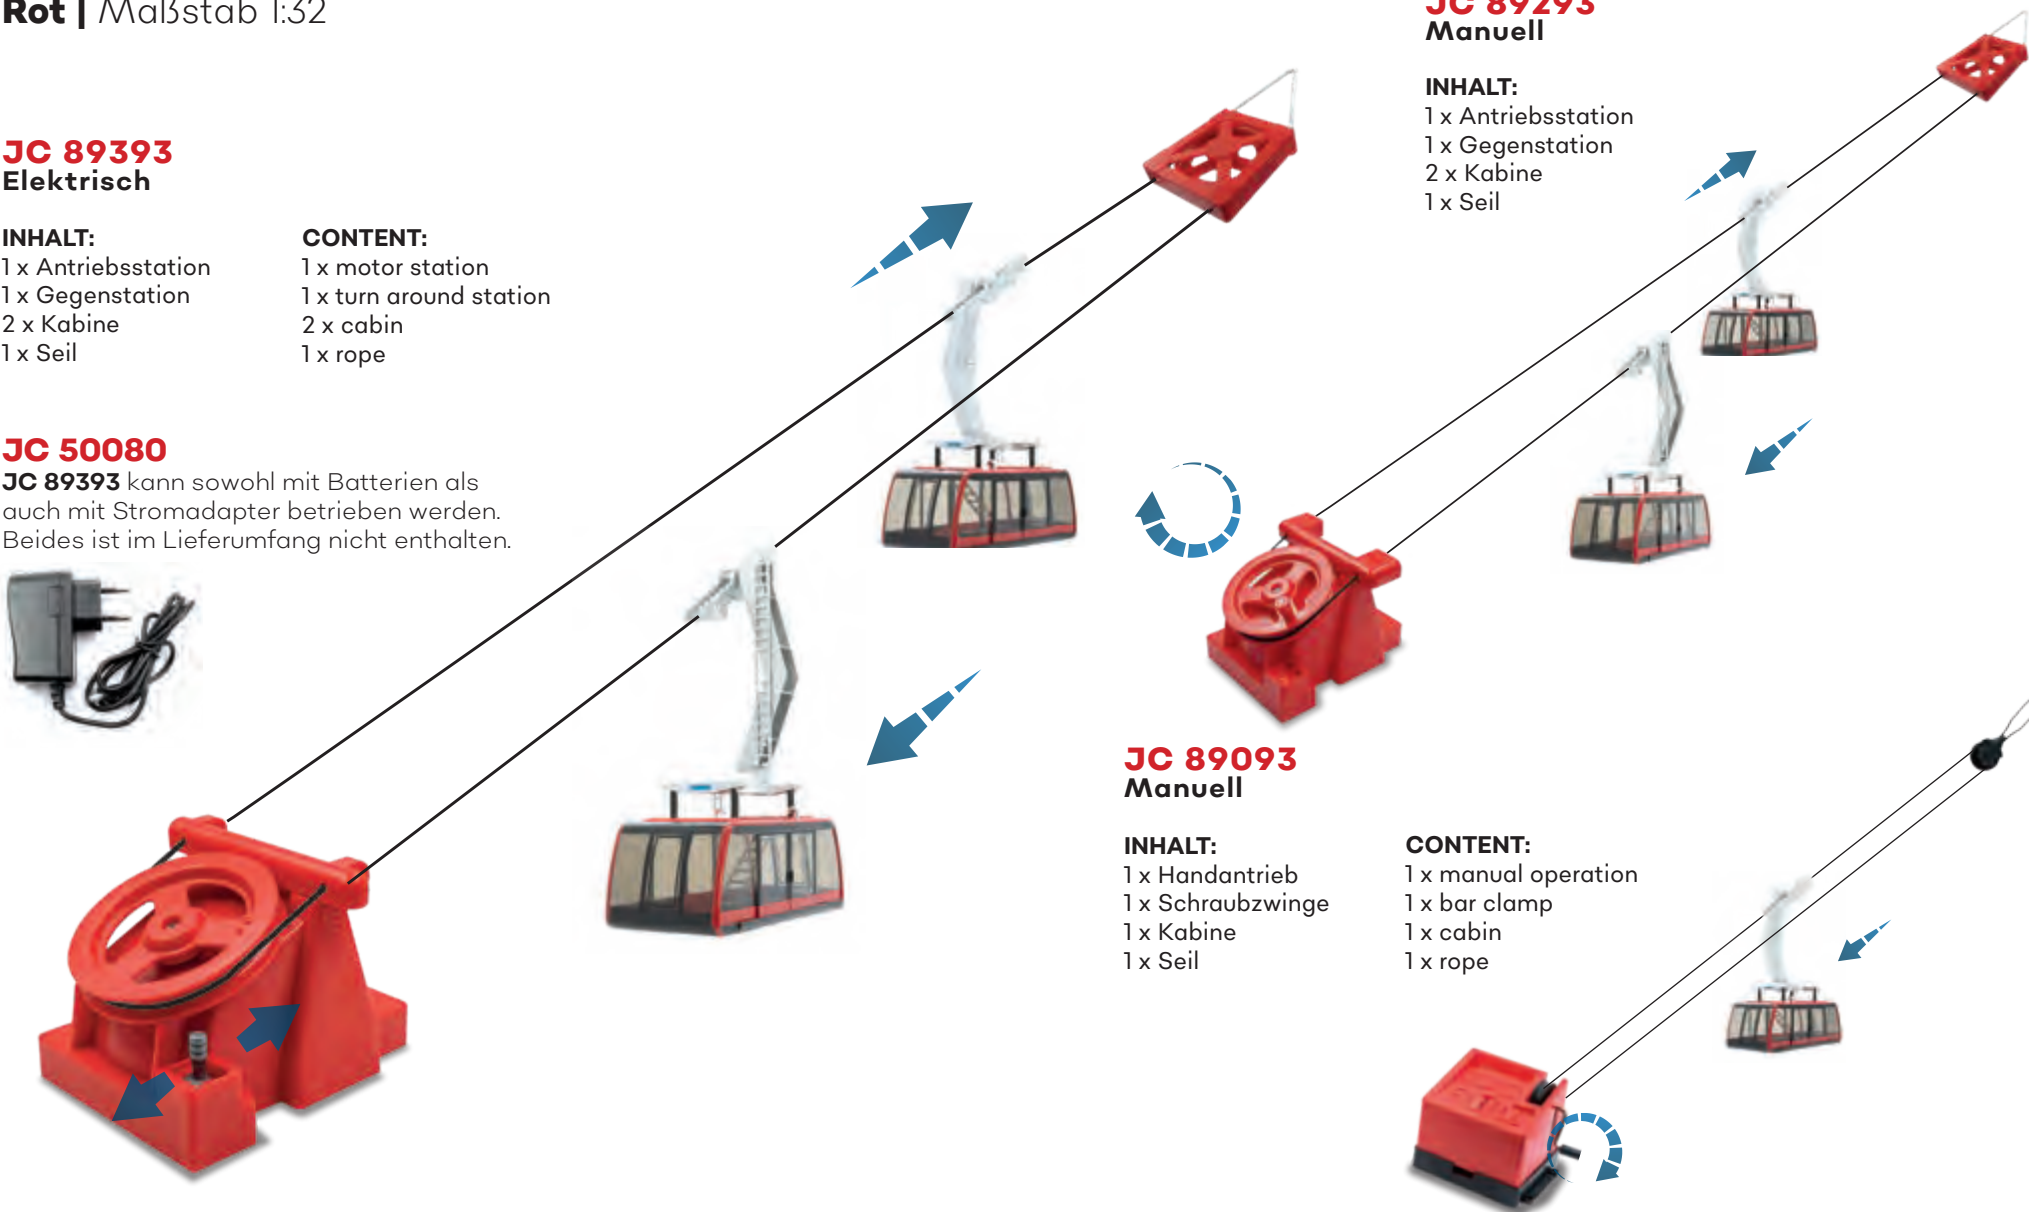

CONTENT:

1 x motor station
1 x turn around station
2 x cabin
1 x rope

JC 50080

JC 89393 kann sowohl mit Batterien als auch mit Stromadapter betrieben werden. Beides ist im Lieferumfang nicht enthalten.

JC 89293 Manuell

INHALT:

1 x Antriebsstation
1 x Gegenstation
2 x Kabine
1 x Seil

JC 89093 Manuell

INHALT:

1 x Handantrieb
1 x Schraubzwinde
1 x Kabine
1 x Seil

CONTENT:

1 x manual operation
1 x bar clamp
1 x cabin
1 x rope

Pendelbahn

Ischgl „Piz Val Gronda“ | Maßstab 1:32

JC 89394 Elektrisch

INHALT:

- 1 x Antriebsstation
- 1 x Gegenstation
- 2 x Kabine Ischgl
- 1 x Seil

CONTENT:

- 1 x motor station
- 1 x turn around station
- 2 x cabin Ischgl
- 1 x rope

JC 50080

JC 89394 kann sowohl mit Batterien als auch mit Stromadapter betrieben werden. Beides ist im Lieferumfang nicht enthalten.

JC 89294 Manuell

INHALT:

- 1 x Antriebsstation
- 1 x Gegenstation
- 2 x Kabine Ischgl
- 1 x Seil