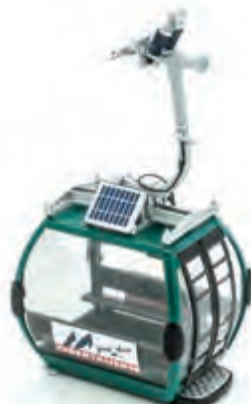

JC 88134
OMEGA IV/10
„Obertauern“
grün