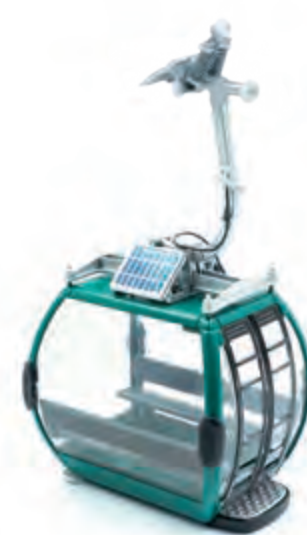

JC 88009
OMEGA IV/10
grün