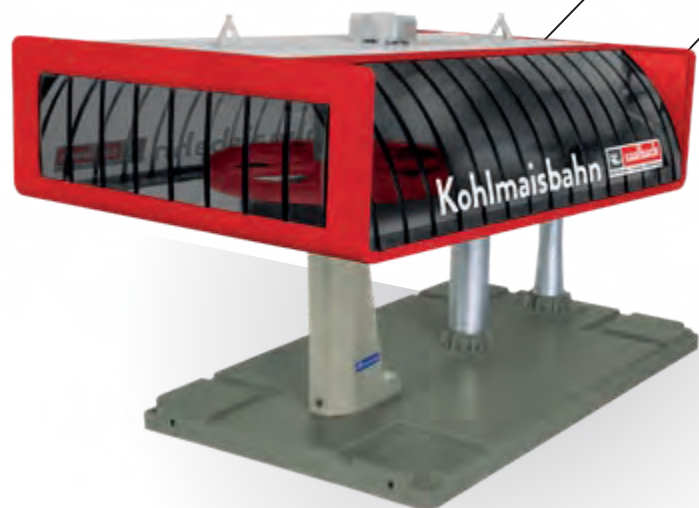

CONTENT:

1 x ground station
1 x top station
1 x Omega V cabin
1 x 8 m rope
1 x rope connector

Voltage
6V

1:32
SCALE

WEATHER-RESISTANT

ADAPTER OPERATION NOT INCLUDED

4 x AA NOT INCLUDED

Wie wäre es mit noch mehr Kabinen?
Eine große Auswahl finden Sie ab Seite 33.

JC 88553
OMEGA V
Kohlmaisbahn

Elektrische Umlaufseilbahn

Planai | Maßstab 1:32

JC 84389

INHALT:

- 1 x Talstation
- 1 x Gegenstation
- 1 x Omega V Kabine
- 1 x 8 m Seil
- 1 x Verbindungsmuffe

CONTENT:

- 1 x ground station
- 1 x top station
- 1 x Omega V cabin
- 1 x 8 m rope
- 1 x rope connector