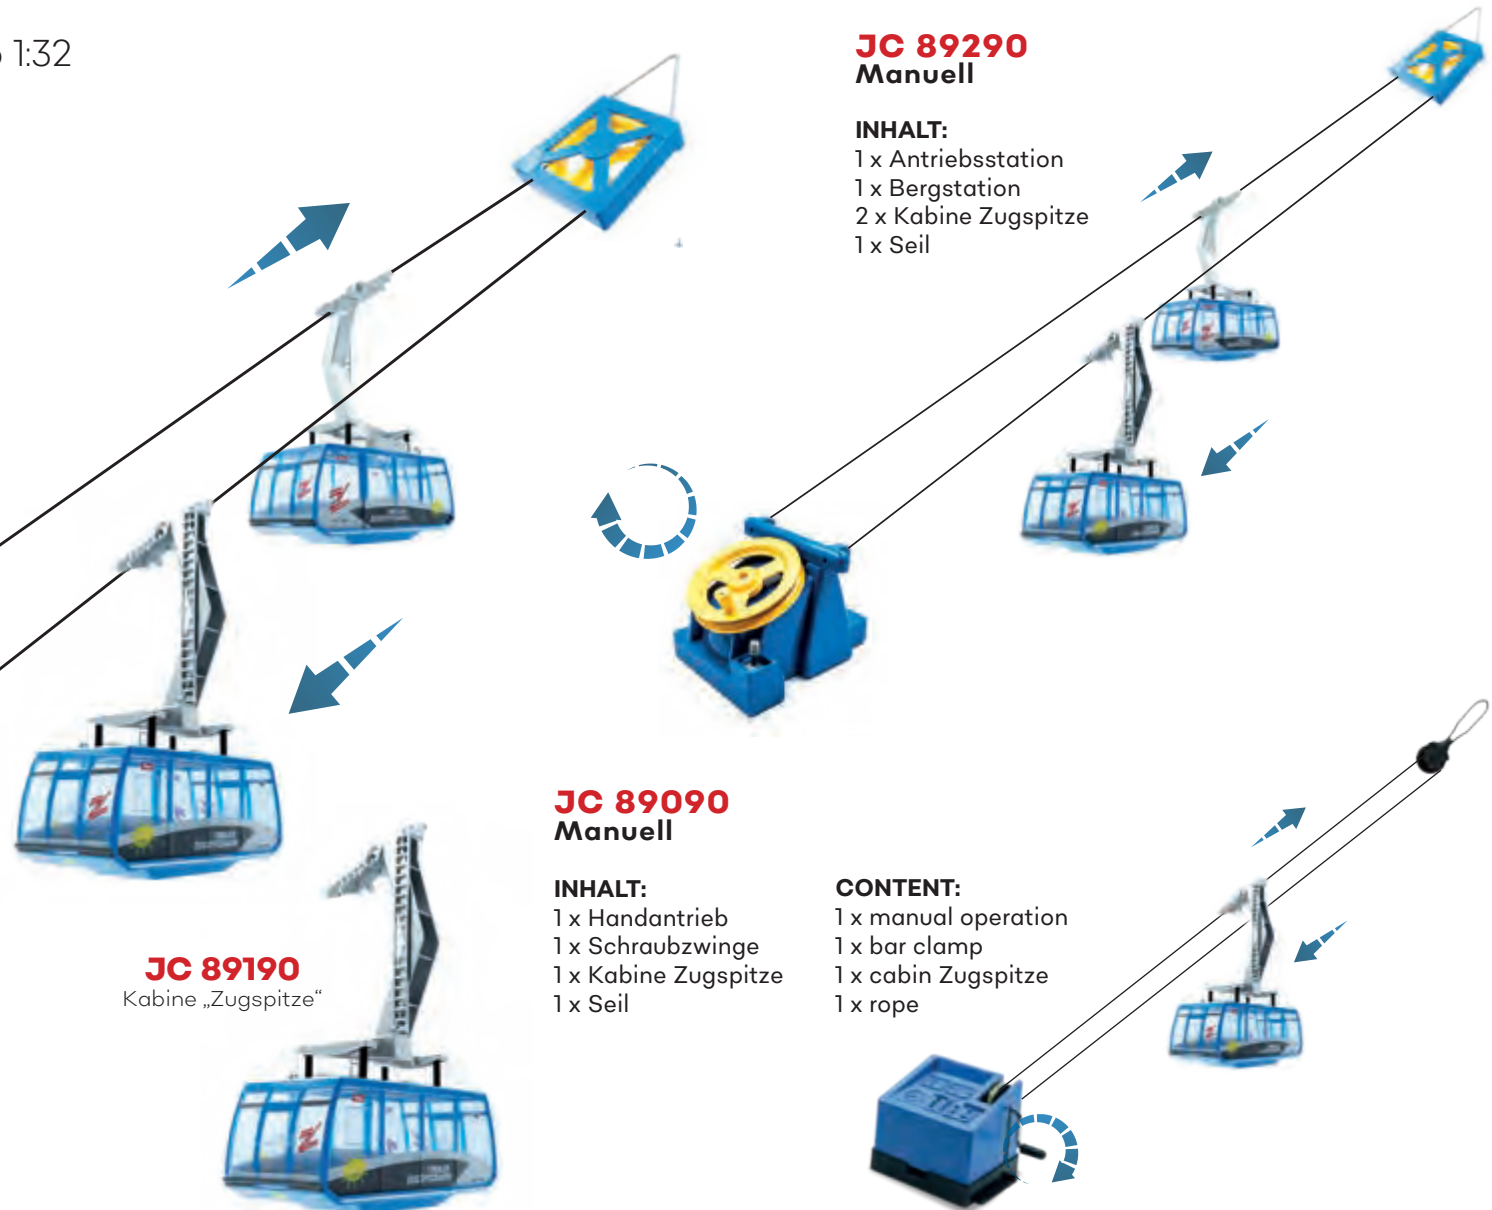

Das namensgebende Merkmal der Pendelbahn ist die Bewegungsart. Die Kabinen pendeln auf einem Seil zwischen der Berg- und Talstationen hin- und her. Die JC Pendelbahnen mit den brandneugestylten Kabinen gibt es für Einsteiger in zwei handbetriebenen Ausführungen.

Die elektrische Variante der Pendelbahn kann sowohl mit Batterien als auch mit einem Stromadapter betreiben werden.

Pendelbahn

Tiroler Zugspitzbahn | Maßstab 1:32

JC 89390 Elektrisch

INHALT:

1 x Antriebsstation
1 x Gegenstation
2 x Kabine Zugspitze
1 x Seil

CONTENT:

1 x motor station
1 x turn around station
2 x cabin Zugspitze
1 x rope

JC 50080

JC 89390 kann sowohl mit Batterien als auch mit Stromadapter betrieben werden. Beides ist im Lieferumfang nicht enthalten.

INHALT:

1 x Antriebsstation
1 x Bergstation
2 x Kabine Zugspitze
1 x Seil

Pendelbahn

G-Link | Maßstab 1:32

89292
Manuell

INHALT:

- 1 x Antriebsstation
- 1 x Gegenstation
- 2 x Kabine „G-Link“
- 1 x Seil

89392
Elektrisch