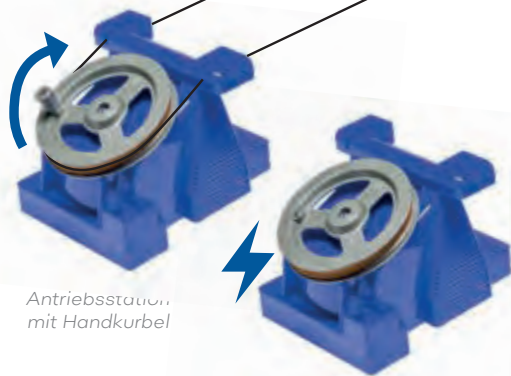

Pendelbahn

Ahornbahn | Maßstab 1:32

89295 Manuell

INHALT:

1 x Antriebsstation
1 x Gegenstation
2 x Kabine „Ahornbahn“
1 x Seil

89395 Elektrisch

INHALT:

1 x Antriebsstation
1 x Gegenstation
2 x Kabine „Ahornbahn“
1 x Seil

89095 Manuell

INHALT:

1 x Antrieb Handbetrieb
1 x Kabine „Ahornbahn“
1 x Seil

Antriebsstation
mit Handkurbel

Antriebsstation
elektrisch

JC 50080

JC 89395 kann sowohl mit Batterien als auch mit Stromadapter betrieben werden. Beides ist im Lieferumfang nicht enthalten.