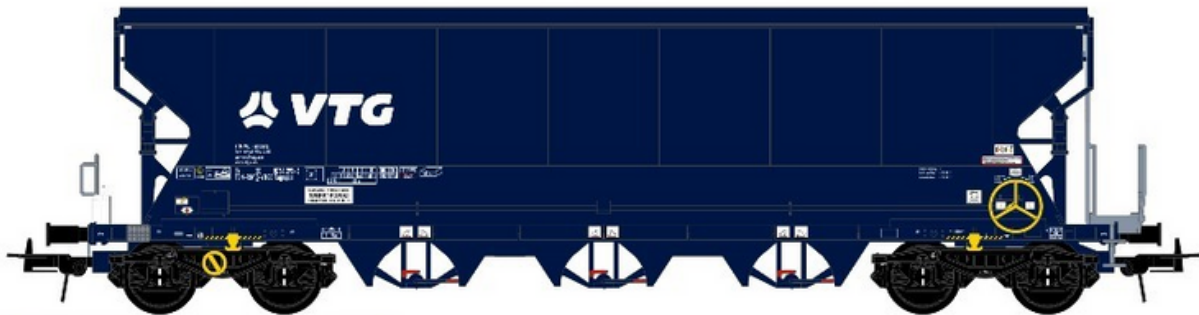

JULIO
2021

nme NÜRNBERGER
MODELL
EISENBAHNEN

Nº 12/21

ESCALA HO
1:87

506600 a 506605- Silo para transporte de grano Tagnpps 102m³ „VTG“

6 matrículas diferentes

506650 a 506655 - Silo para transporte de grano Tagnpps 102m³ „VTG“ - AC

6 matrículas diferentes

NUEVO
MOLDE

Modelo altamente detallado con piezas de fotograbado

Brit-line
desde 1979

www.comercialbritline.com

JULIO
2021

nme NÜRNBERGER
MODELL
EISENBAHNEN

Nº 12/21

ESCALA H0

También disponibles las **últimas unidades** de la versión anterior
Silo para transporte de grano Tagnpps 102m³ „VTG:

DC - 505615/16/17

AC - 505655/59/60/61

Últimas unidades Silo transporte de grano Tagnpps 130m³ „VTG
con luz de cola: