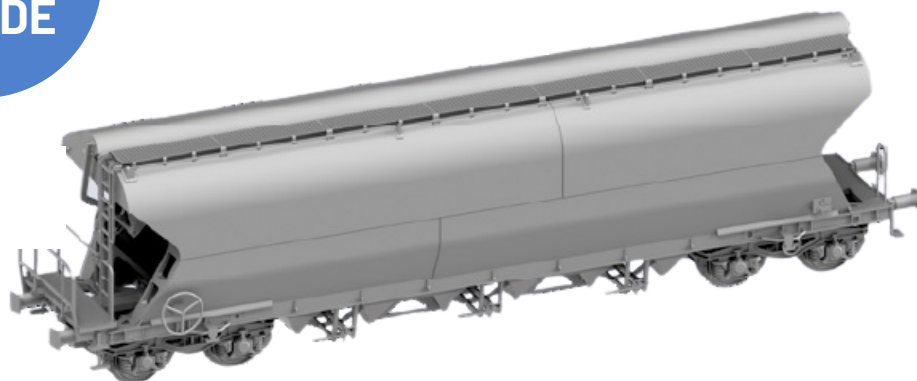

JULIO
2021

nme NÜRNBERGER
MODELL
EISENBAHNEN

Nº 12/21

ESCALA HO
1:87

506600 a 506605- Silo para transporte de grano Tagnpps 102m³ „VTG“

6 matrículas diferentes

506650 a 506655 - Silo para transporte de grano Tagnpps 102m³ „VTG“ - AC

6 matrículas diferentes

NUEVO
MOLDE

Modelo altamente detallado con piezas de fotograbado

Brit-line
desde 1979

www.comercialbritline.com

JULIO
2021

nme NÜRNBERGER
MODELL
EISENBAHNEN

Nº 12/21

ESCALA H0

También disponibles las **últimas unidades** de la versión anterior
Silo para transporte de grano Tagnpps 102m³ „VTG:

DC - 505615/16/17

AC - 505655/59/60/61

Últimas unidades Silo transporte de grano Tagnpps 130m³ „VTG
con luz de cola: