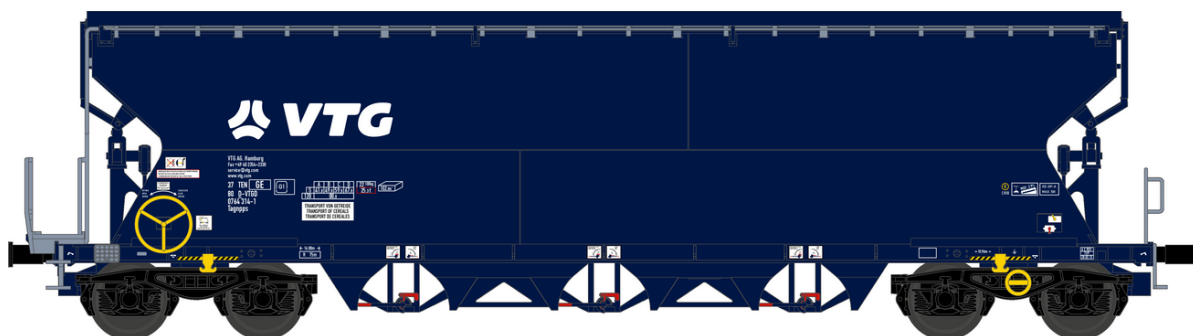

JULIO
2021

nme NÜRNBERGER
MODELL
EISENBAHNEN

Nº 12/21

ESCALA HO
1:87

506600 a 506605- Silo para transporte de grano Tagnpps 102m³ „VTG“

6 matrículas diferentes

506650 a 506655 - Silo para transporte de grano Tagnpps 102m³ „VTG“ - AC

6 matrículas diferentes

NUEVO
MOLDE

Modelo altamente detallado con piezas de fotograbado

Brit-line
desde 1979

www.comercialbritline.com

JULIO
2021

nme NÜRNBERGER
MODELL
EISENBAHNEN

Nº 12/21

ESCALA H0

También disponibles las **últimas unidades** de la versión anterior
Silo para transporte de grano Tagnpps 102m³ „VTG:

DC - 505615/16/17

AC - 505655/59/60/61

Últimas unidades Silo transporte de grano Tagnpps 130m³ „VTG
con luz de cola: