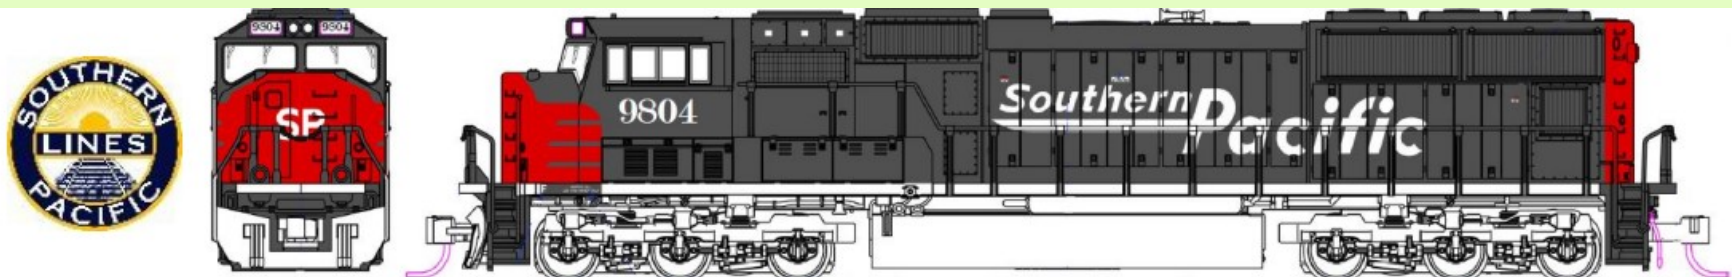

10-1689 Series 813-200+300 Set 5
coches (Especially Planned)

DCC FRIENDLY

NOVEDADES MARZO 2021

LOCOMOTORA ELÉCTRICA EFE210 300

3092-1 – Locomotora eléctrica EFE 210
300

3092-2 – Locomotora eléctrica EFE210
300 con logo JRF

10-010 - Set iniciación E353 "Azusa/Kaiji"
DCC FRIENDLY

FLAT RADIATOR CSX & SP

176-7609 EMD SD70M Flat Radiator CSX # 4691

176-7610 EMD SD70M Flat Radiator CSX # 4695

176-7611 EMD SD70M Flat Radiator SP #9804