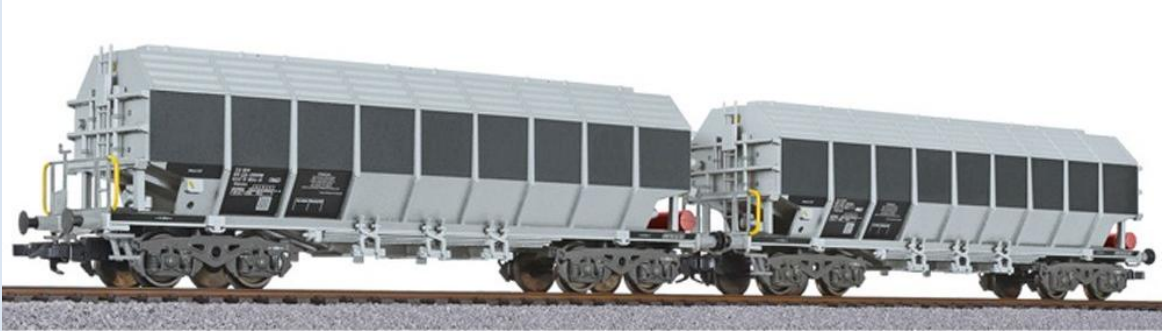

Escala H0

L132475. Locomotora Diesel 2060.83, naranja, ÖBB, Ep.IV

L132480. Locomotora Diesel, 2060.10, verde, ÖBB, Ep.III

Escala H0

L230152. Set 2 vagones, *Uacos suizo*, "ERMEWA", Ep.VI

L235560. Vagón, *Uacos*, "ALUSUISSE",
SBB-CFF, Ep.IV

L235561. Vagón *Uacos*, "Hoogovens", DB, Ep.V

Escala H0e

L240126. Set 2 vagones para transporte de madera, ÖBB, Ep.III

L240127. Set 2 vagones para transporte de madera, con cadenas metálicas, ÖBB, Ep.III

Escaleta H0e

L240128. Set 2 vagones para transporte de madera sin pared lateral, ÖBB, Ep.III

Distribuido por:

Síguenos en **facebook**

Brit-line
desde 1979

IMPORTACIÓN Y DISTRIBUCIÓN DE
ARTÍCULOS PARA EL MODELISMO
FERROVIARIO