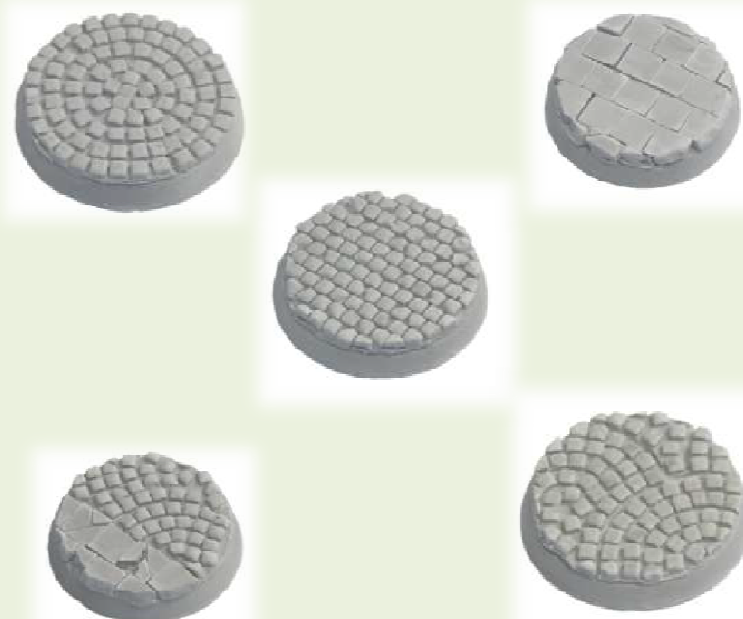

Bases de cerámica para 28mm

JW25010. Contenido: 5 bases diferentes de 25mm de $\varnothing$ + Material suelto para personalizarlo. *PVP 6,99€*

JW25011. Contenido: 2 Sets de 5 bases diferentes de 25mm de $\varnothing$ + Material suelto para personalizarlo. *PVP 10,99€*

JW25012. Contenido: 5 bases diferentes de 32mm de $\varnothing$ + Material suelto para personalizarlo. *PVP 6,99€*

JW25013. Contenido: 2 Sets de 5 bases diferentes de 32mm de $\varnothing$ + Material suelto para personalizarlo. *PVP 10,99€*