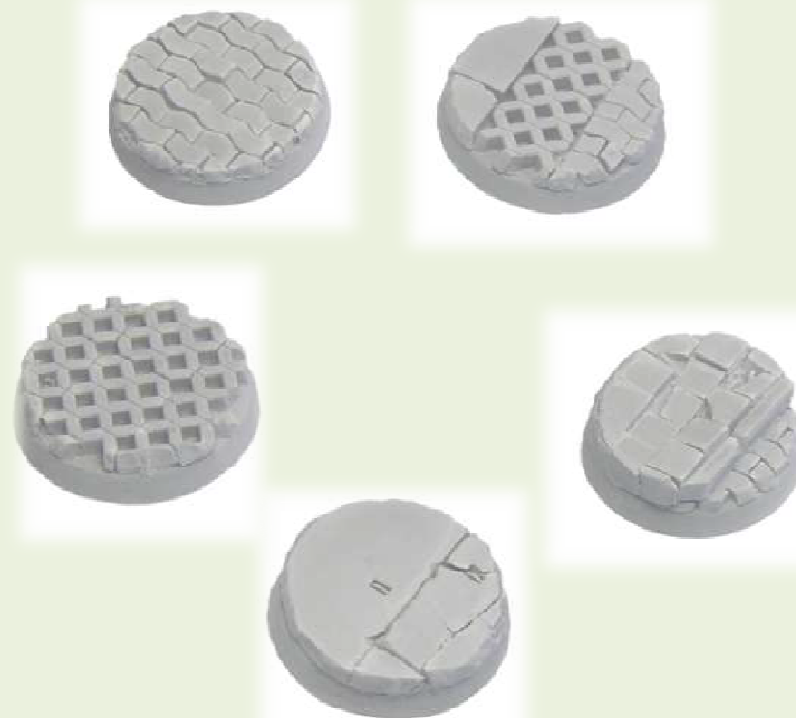

## Bases de cerámica para 28mm

**JW25010.** Contenido: 5 bases diferentes de 25mm de  $\varnothing$  + Material suelto para personalizarlo. *PVP 6,99€*

**JW25011.** Contenido: 2 Sets de 5 bases diferentes de 25mm de  $\varnothing$  + Material suelto para personalizarlo. *PVP 10,99€*

**JW25012.** Contenido: 5 bases diferentes de 32mm de  $\varnothing$  + Material suelto para personalizarlo. *PVP 6,99€*

**JW25013.** Contenido: 2 Sets de 5 bases diferentes de 32mm de  $\varnothing$  + Material suelto para personalizarlo. *PVP 10,99€*

## Bases de cerámica para 28mm

**JW25016.** Contenido: 5 bases diferentes de 25mm de  $\varnothing$  + Material suelto para personalizarlo. *PVP 6,99€*

**JW25017.** Contenido: 2 Sets de 5 bases diferentes de 25mm de  $\varnothing$  + Material suelto para personalizarlo. *PVP 10,99€*